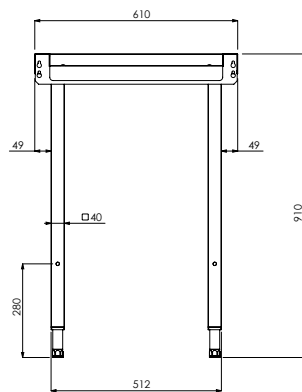

Descrizione

Articolo N°

Costruzione in acciaio inox AISI 304. Gambe tubolari a sezione quadrata 40x40 mm su piedini regolabili. Direzione cesto: da destra a sinistra e da sinistra a destra.

Caratteristiche e benefici

Informazioni chiave

Dimensioni esterne,
larghezza:

865401 (BHRLU16) 1600 mm

Dimensioni esterne,
profondità:

610 mm

Dimensioni esterne, altezza:

910 mm

Peso netto:

17 kg

Fronte

Lato

Alto