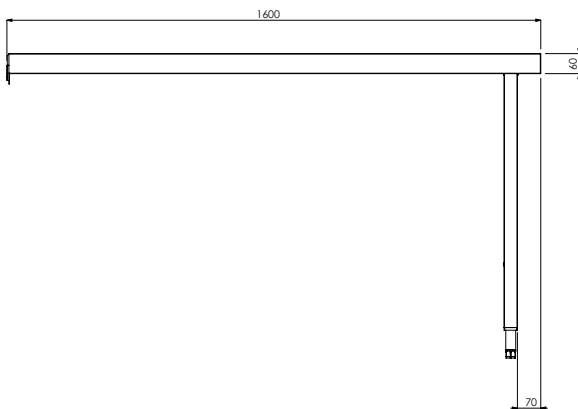

Informazioni chiave

Dimensioni esterne,
larghezza:

865401 (BHRLU16) 1600 mm

Dimensioni esterne,
profondità:

610 mm

Dimensioni esterne, altezza:

910 mm

Peso netto:

17 kg

Fronte

Lato